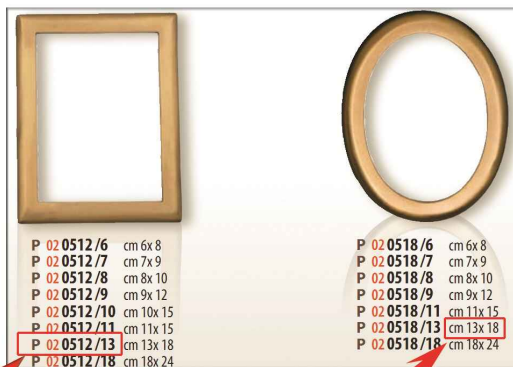

### Как работать с каталогом

- выбираете товар. Если хотите цветы, находите раздел “Цветочные мотивы”, если рамки, то “Рамки”

- у каждого товара есть свой артикул и размер - из предложенных вариантов выбираете “свой”